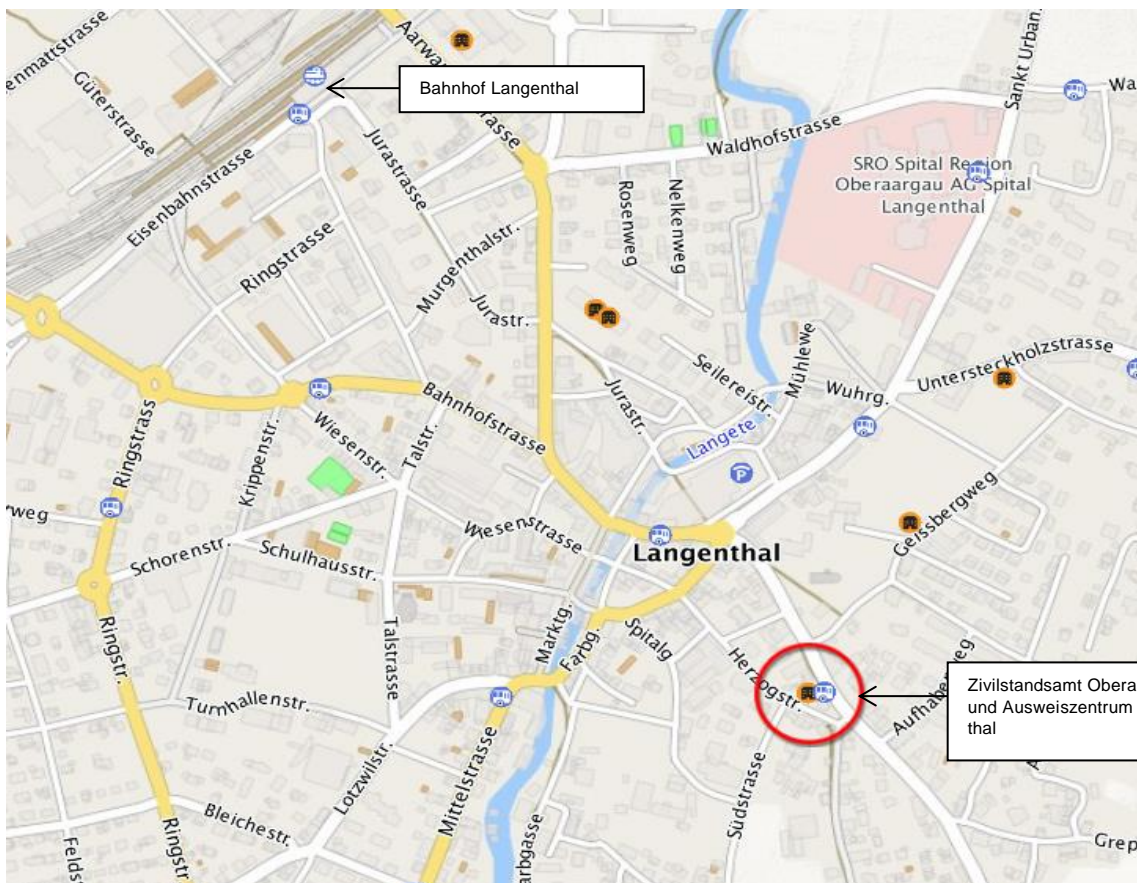

Melchnaustrasse 28
4900 Langenthal
+41 31 635 42 70

Wegbeschreibung

Anreise zu Fuss ab Bahnhof Langenthal (ca. 15-20 Min.)

Vom Bahnhof Langenthal Richtung Zentrum zum Tellkreisel (Coop, Mc Donalds) Richtung Melchnau.

Anreise mit dem Bus ab Bahnhof Langenthal

Vom Bahnhof Langenthal mit der Buslinie Nr. 51 Richtung Melchnau via Stadtzentrum bis zur dritten Haltestelle Rössli – direkt vor dem Zivilstandsamt an der Melchnaustrasse 28.

Anreise mit dem Privatfahrzeug

In Langenthal Richtung Luzern / Melchnau.

Beim Zivilstandsamt Ausweiszentrum stehen nur sehr beschränkt Parkmöglichkeiten zur Verfügung. Benutzen Sie bitte die öffentlichen Parkplätze (siehe separater Plan).