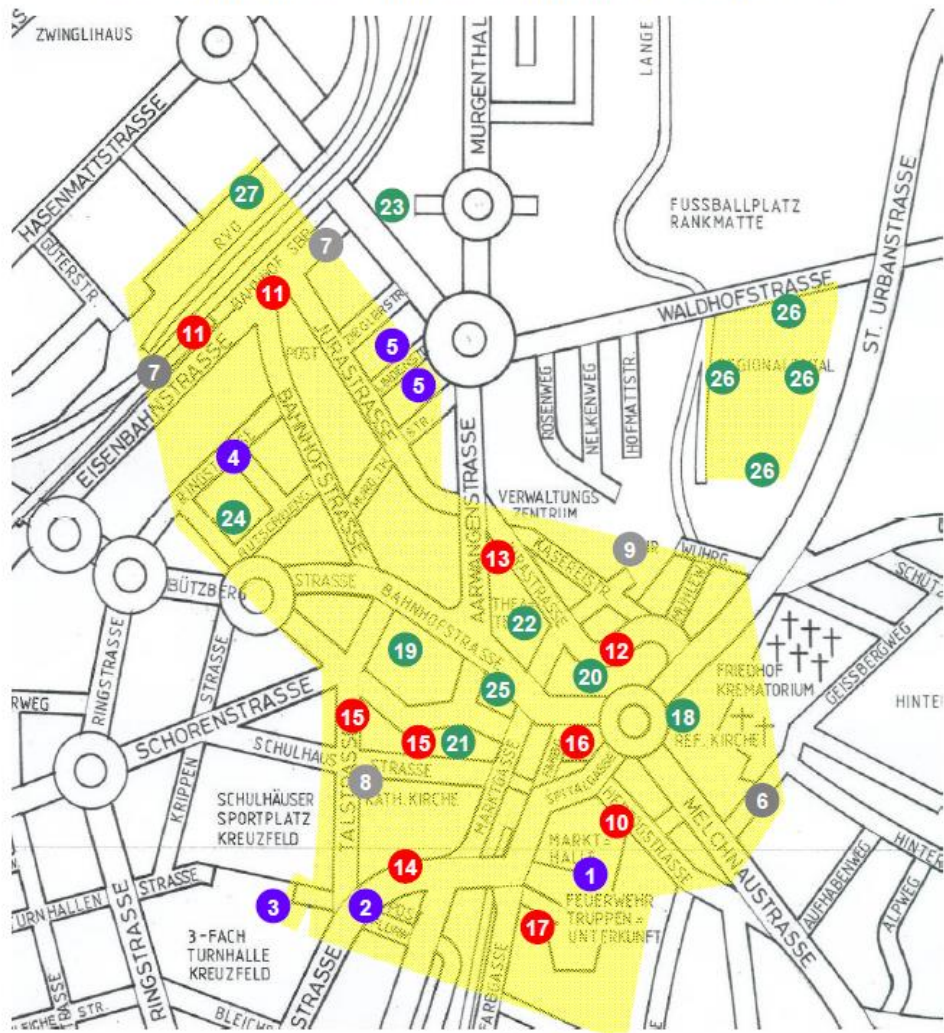

Parkierung im Zentrum von Langenthal, Stand 2011.

Gebührenpflichtige Parkzeit auf Parkplätzen, welche sich im Grundeigentum der Stadt Langenthal befinden:

Montag bis Freitag: 7.00 bis 19.00 Uhr
Samstag: 7.00 bis 17.00 Uhr
Sonntage, Feiertage: gebührenfrei

Ortsbezeichnung (es sind nur Parkplätze mit mehr als 15 Parkfeldern aufgeführt)	Park- felder	maximale Parkzeit	Gebühren Tarif

Pendlerparkplätze				
1	Markthallenplatz	ca. 200	unbeschränkt	Fr. 0.60/h
2	Ricklimatte	42	12 Std.	Fr. 0.60/h
3	Einstellhalle Kreuzfeld	70	12 Std.	Fr. 0.60/h
4	Ringstrasse / Gartenstrasse	24	12 Std.	Fr. 0.60/h
5	Lindenstrasse / Murgenthalstrasse	18	12 Std.	Fr. 0.60/h

Übrige Langzeitparkplätze				
6	Geissbergweg	43	12 Std.	Fr. 0.60/h
7	Bahnhof, Bereich Eisenbahnstrasse	20	12 Std.	Fr. 0.80/h
8	Tal- / Schulhaus- / Wiesenstrasse	20	12 Std.	Fr. 0.80/h
9	Wuhrplatz	96	12 Std.	Fr. 0.80/h

Kurzzeitparkplätze				
10	Herzogstrasse	17	3 Std.	Fr. 0.80/h
11	Bahnhof / Post	26	2 Std.	Fr. 0.80/h
12	Coop Tell, oberirdisch	35	2 Std./30 Min.	Fr. 0.80/h
13	Jurastrasse / Stadttheater	40	2 Std.	Fr. 0.80/h
14	Lotzwilstrasse / Post 2	15	2 Std.	Fr. 0.80/h
15	Tal- / Schulhaus- / Wiesenstrasse	31	2 Std.	Fr. 0.80/h
16	Zentralplatz / BEKB	47	2 Std.	Fr. 0.80/h
17	Sagibach	100	3 Std.	Fr. 0.60/h

Private, öffentlich zugängliche Parkieranlagen in der Parkzone 1				
18	Parkhaus Affenplatz	30		spez. Tarif
19	Parkhaus Brauihof	157		spez. Tarif
20	Parkhaus Coop Tell	116		spez. Tarif
21	Parkhaus Innenstadt	23		spez. Tarif
22	Parkhaus Untere Marktgasse	104		spez. Tarif
23	Migros Rankmatte	123		spez. Tarif
24	Parkhaus Migros Wiesenstrasse	194		spez. Tarif
25	UBS "Hübeli"	27		spez. Tarif
26	SRO Spital	296		spez. Tarif
27	Bahnhof P + R	95	3 x 12 Std.	spez. Tarif