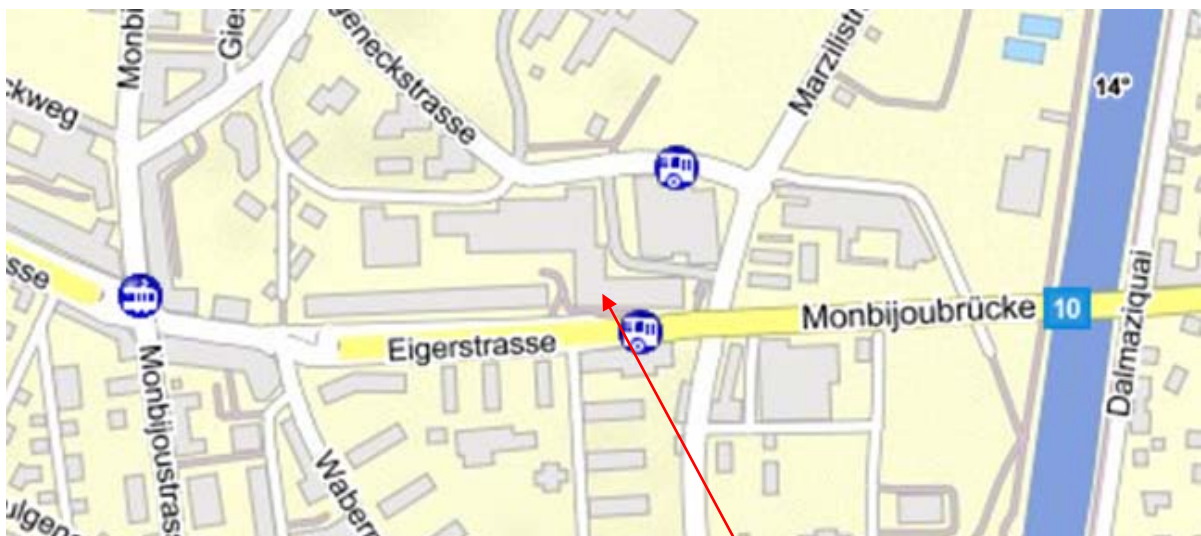

Eigerstrasse 73
3011 Berne
031 633 55 98

Itinéraire Office de la population et des migrations

Accès en tram

Depuis la gare de Berne, prenez le tram **N 9** en direction de Wabern et descendez à l'arrêt **Sulgenau** (3^e arrêt depuis la gare). Traversez la rue en direction du kiosque en face de l'arrêt. Longez ensuite le côté gauche de la rue (pharmacie, poste) en direction du pont Monbijoubrücke sur environ 200 mètres pour atteindre nos bureaux situés à l'Eigerstrasse 73.

Accès en bus

Prenez le bus **N 28** (qui circule entre le Wankdorf et l'Eigerplatz) jusqu'à l'arrêt **Monbijoubrücke**. Le bus s'arrête juste devant nos bureaux; si vous venez de l'Eigerplatz, traversez la rue.

Places de parc

Aucune place de parc n'est disponible.

Eigerstrasse 73